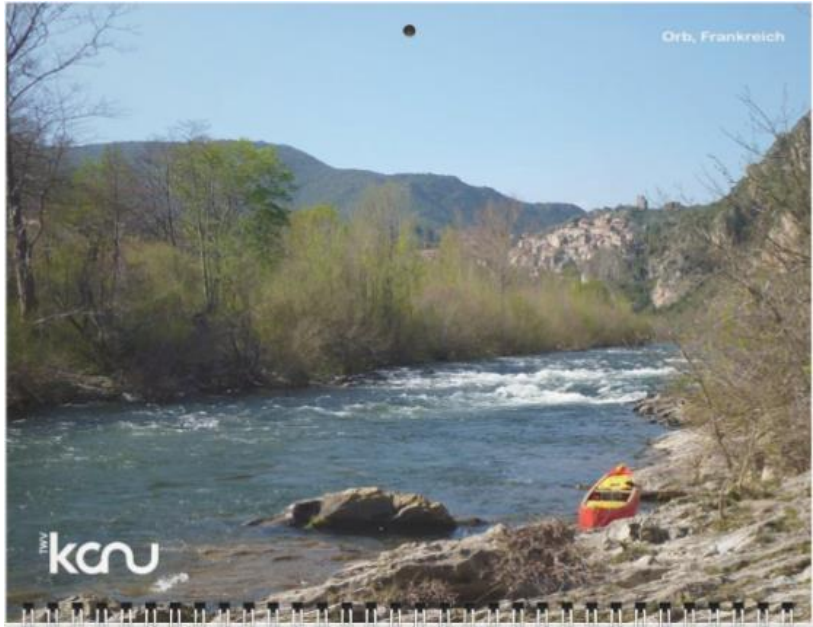

März 2019

Mo	Di	Mi	Do	Fr	Sa	So
25	26	27	28	1	2	3
4	5	6	7	8	9	10
11	12	13	14	15	16	17
18	19	20	21	22	23	24
25	26	27	28	29	30	31